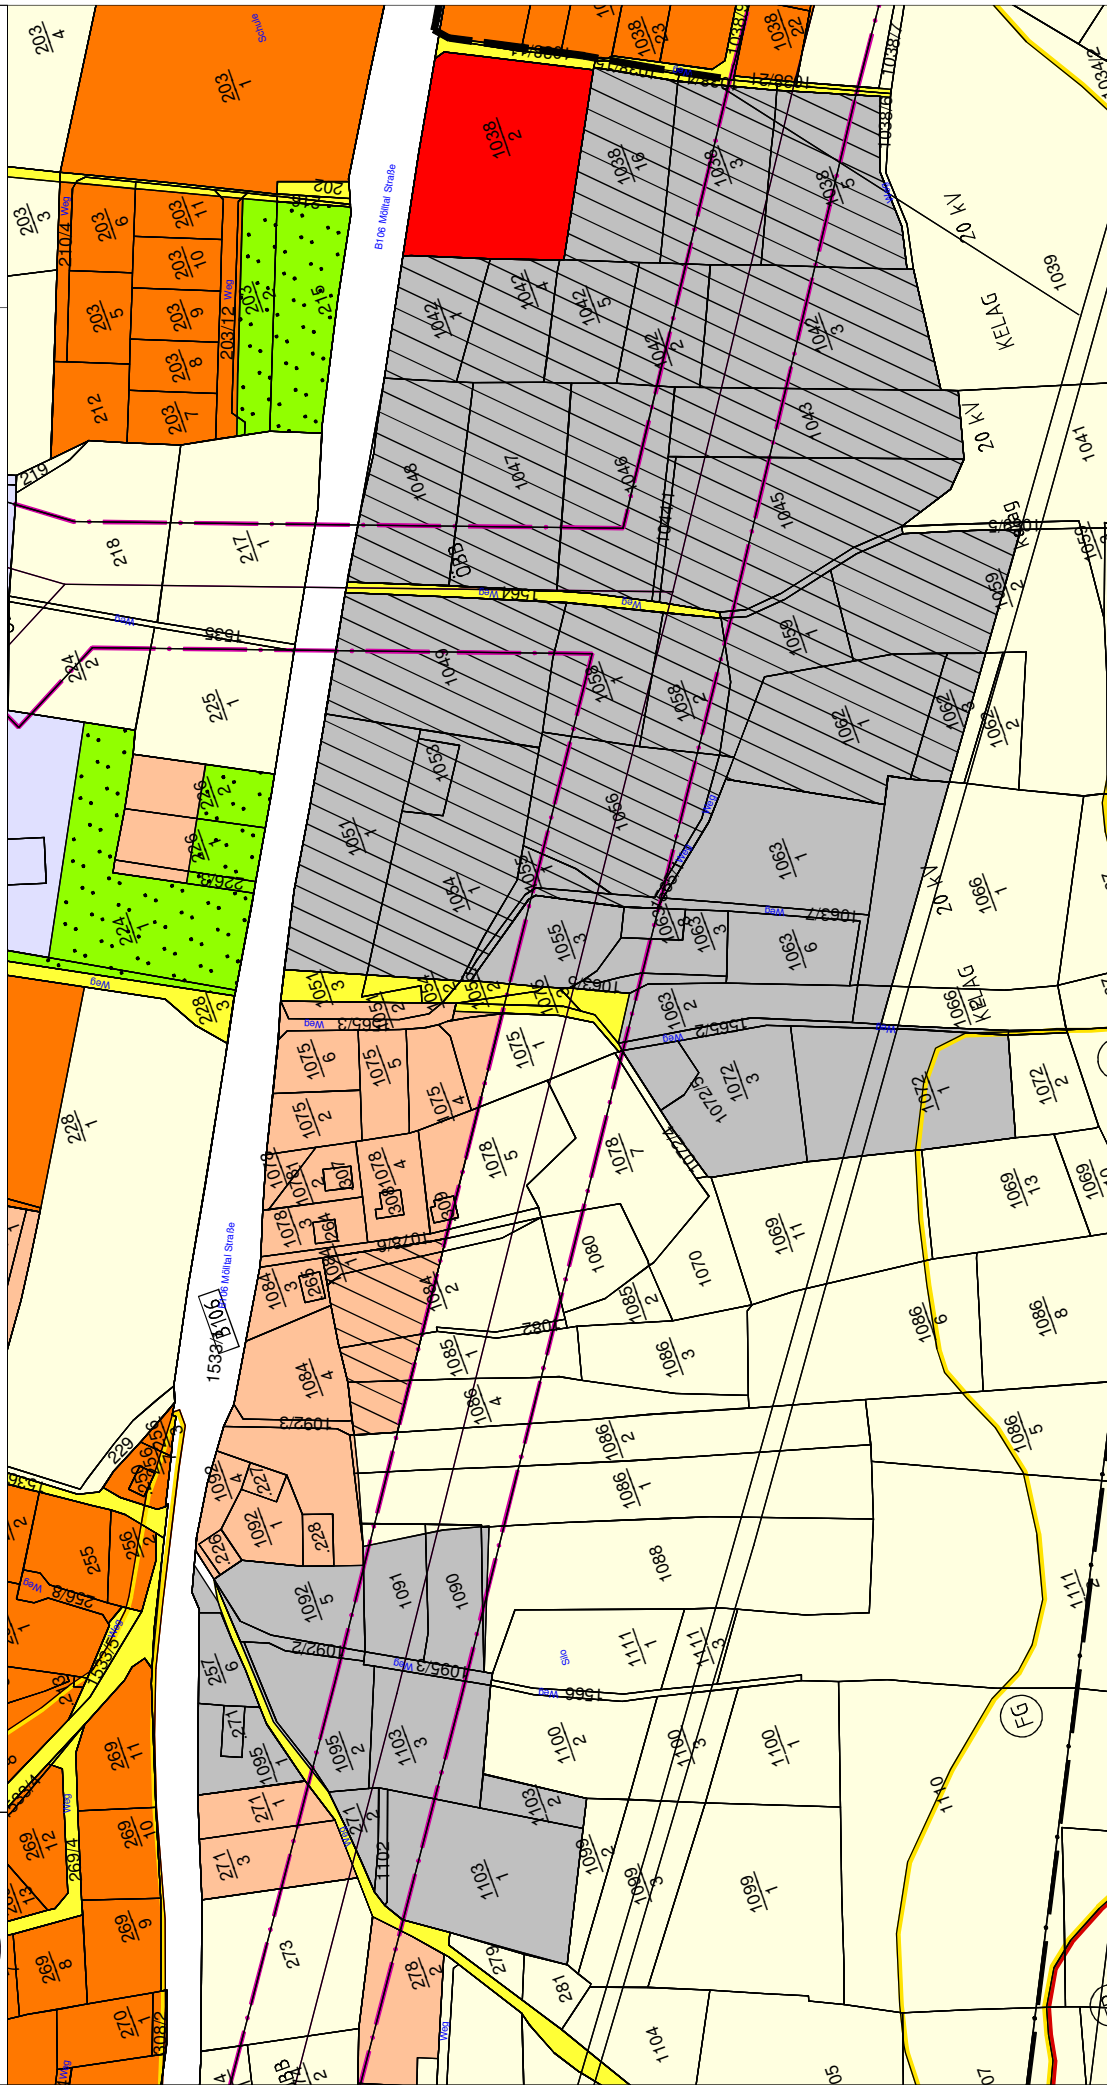

Marktgemeinde Oberveellach

Oberveellach 21
A-9821 Oberveellach

Datum: 22.02.2010
Bearbeiter:

M 1 : 3000

Ausgegeben über das Geographische Informationssystem (GIS)
der Marktgemeinde Oberveellach.
Quelle: DKM-Datenkopie vom Oktober 2006
Keine amtliche Kopie!